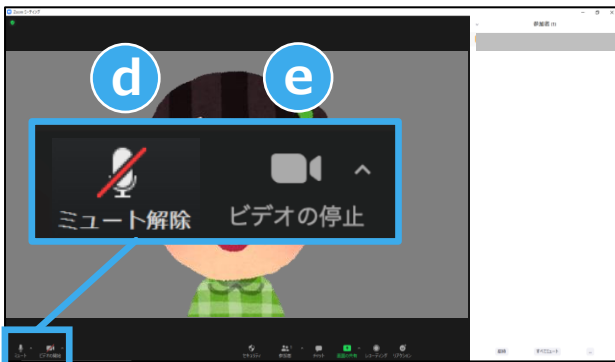

### ①「名前」を[参加ネーム]に変更する

(a) 画面下の「参加者」ボタンをクリック。クリックすると、画面右側に「参加者の一覧」が表示される。

(b) 参加者一覧の「自分の名前(例：朝日たろう)」にカーソルを合わせるとでてくる「詳細」をクリック。クリックすると、「名前の変更」が表示される。

(c) 「名前の変更」で[参加ネーム]に変更する。  
(例：1234オキタクン)  
※数字は半角数字です

参加ネームとは、「半角4文字数字+ニックネーム」のことです。  
※事前にご案内しているものから変更しないでください。

### ②「マイク」と「ビデオ」を設定する

(d) 「マイク」はOFFのまま  
※マークに赤い斜線の状態

(e) 「ビデオ」をONにする  
(WEBカメラも起動)

※原則ビデオはONでご参加ください。  
※マイクはお話いただく場合以外はミュートのままでお願いします。  
※マイク環境は有効にしご参加ください。