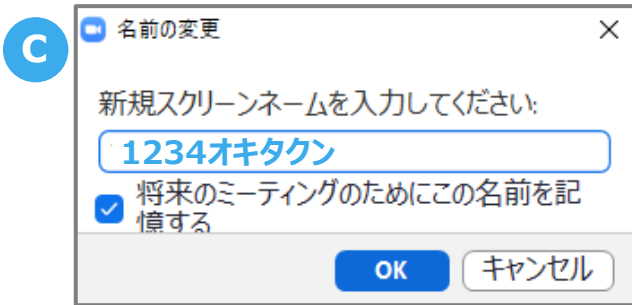

## A Zoomの設定をする ※イベント当日の設定

### ①「名前」を[参加ネーム]に変更する

(a) 画面下の「参加者」ボタンをクリック。クリックすると、画面右側に「参加者の一覧」が表示される。

(b) 参加者一覧の「自分の名前(例：朝日たろう)」にカーソルを合わせるとでてくる「詳細」をクリック。クリックすると、「名前の変更」が表示される。

(c) 「名前の変更」で[参加ネーム]に変更する。  
(例：1234オキタクン)  
※数字は半角数字です

参加ネームとは、「半角4文字数字+ニックネーム」のことです。  
※事前にご案内しているものから変更しないでください。